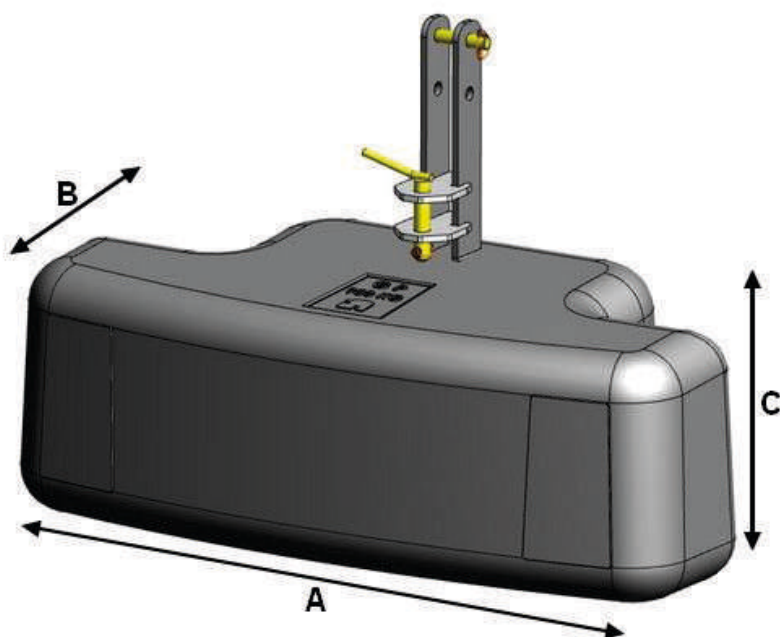

FRONTVÆGTE

Brdr. Holst Sørensen A/S

Tlf. +45 76 88 44 00 · www.bhsribe.dk

FRONTVÆGTE

FP Frontvægte GP

Nummer	Beskrivelse	A	B	C	Salgspris
E350250	Frontvægt GP - 200 kg - cat. 1/2 - sort	946	421	299	6.950,00
E350251	Frontvægt GP - 200 kg - cat. 1/2 - grøn	946	421	299	6.950,00
E350252	Frontvægt GP - 200 kg - cat. 1/2 - grå	946	421	299	6.950,00
E350253	Frontvægt GP - 250 kg - cat. 1/2 - sort	946	421	346	7.225,00
E350254	Frontvægt GP - 250 kg - cat. 1/2 - grøn	946	421	346	7.225,00
E350255	Frontvægt GP - 250 kg - cat. 1/2 - grå	946	421	346	7.225,00
E350256	Frontvægt GP - 300 kg - cat. 1/2 - sort	946	421	346	7.850,00
E350257	Frontvægt GP - 300 kg - cat. 1/2 - grøn	946	421	346	7.850,00
E350258	Frontvægt GP - 300 kg - cat. 1/2 - grå	946	421	346	7.850,00
E350259	Frontvægt GP - 400 kg - cat. 2 - sort	946	421	346	9.275,00
E350260	Frontvægt GP - 400 kg - cat. 2 - grøn	946	421	346	9.275,00
E350261	Frontvægt GP - 400 kg - cat. 2 - grå	946	421	346	9.275,00
E350262	Frontvægt GP - 600 kg - cat. 2 - sort	1394	654	427	7.950,00
E350264	Frontvægt GP - 600 kg - cat. 2 - grøn	1394	654	427	7.950,00
E350265	Frontvægt GP - 600 kg - cat. 2 - grå	1394	654	427	7.950,00