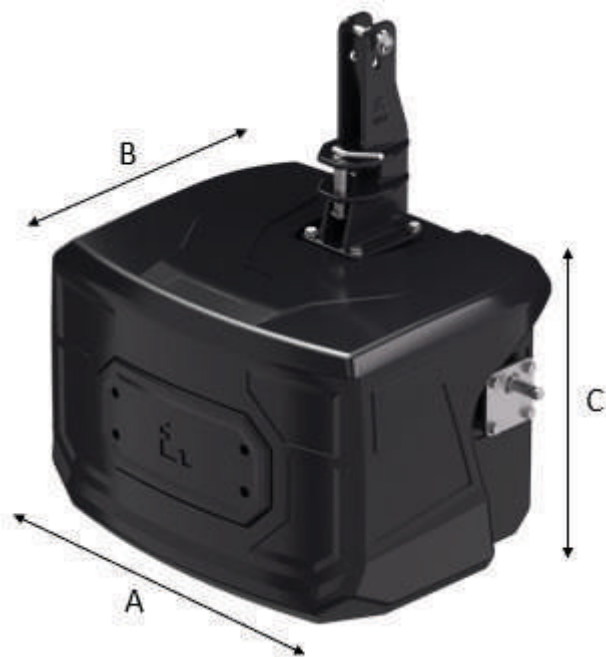

FRONTVÆGTE

FP Frontvægte RT-XL

Nummer	Beskrivelse	A	B	C	Salgspris
E350290	Frontvægt RT-XL - 2200 kg - cat. 3 - sort	1180	970	710	31.400,00
E350291	Frontvægt RT-XL - 2200 kg - cat. 3 - grøn	1180	970	710	31.400,00
E350292	Frontvægt RT-XL - 2200 kg - cat. 3 - grå	1180	970	710	31.400,00
E350293	Frontvægt RT-XL - 2500 kg - cat. 3 - sort	1180	970	710	35.400,00
E350294	Frontvægt RT-XL - 2500 kg - cat. 3 - grøn	1180	970	710	35.400,00
E350295	Frontvægt RT-XL - 2500 kg - cat. 3 - grå	1180	970	710	35.400,00