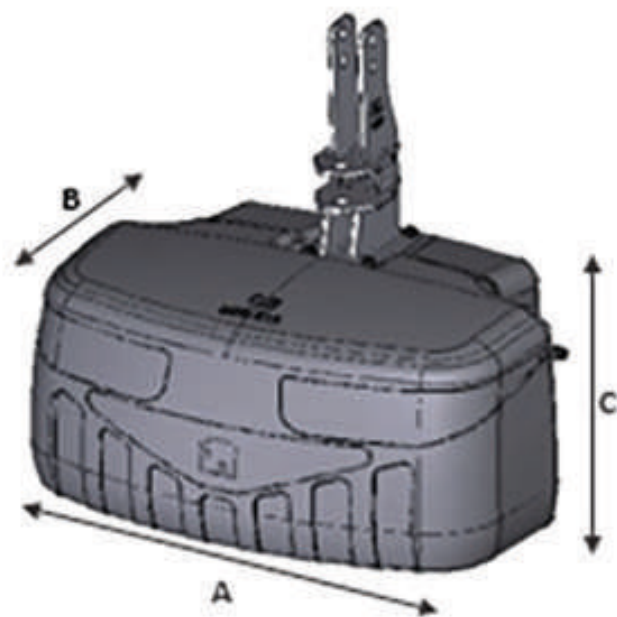

BEMÆRK!

Kan skaffes op til 2500 kg

FRONTVÆGTE

FP Frontvægte CB

Nummer	Beskrivelse	A	B	C	Salgspris
E350281	Frontvægt CB - 1600 kg - cat. 3 - sort	1500	825	650	20.300,00
E350282	Frontvægt CB - 1600 kg - cat. 3 - grøn	1500	825	650	20.300,00
E350283	Frontvægt CB - 1600 kg - cat. 3 - grå	1500	825	650	20.300,00
E350284	Frontvægt CB - 1800 kg - cat. 3 - sort	1500	825	650	21.200,00
E350285	Frontvægt CB - 1800 kg - cat. 3 - grøn	1500	825	650	21.200,00
E350286	Frontvægt CB - 1800 kg - cat. 3 - grå	1500	825	650	21.200,00
E350287	Frontvægt CB - 2000 kg - cat. 3 - sort	1500	825	650	22.800,00
E350288	Frontvægt CB - 2000 kg - cat. 3 - grøn	1500	825	650	22.800,00
E350289	Frontvægt CB - 2000 kg - cat. 3 - grå	1500	825	650	22.800,00