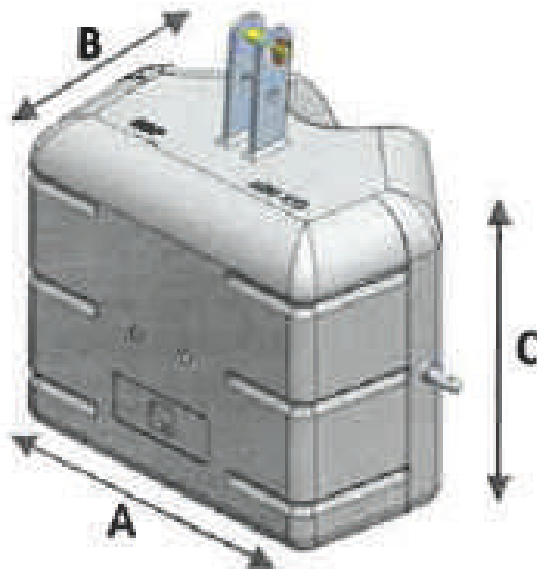

FRONTVÆGTE

FP Frontvægte RT-XL

Nummer	Beskrivelse	A	B	C	Salgspris
E350290	Frontvægt RT-XL - 2200 kg - cat. 3 - sort	1180	970	710	31.400,00
E350291	Frontvægt RT-XL - 2200 kg - cat. 3 - grøn	1180	970	710	31.400,00
E350292	Frontvægt RT-XL - 2200 kg - cat. 3 - grå	1180	970	710	31.400,00
E350293	Frontvægt RT-XL - 2500 kg - cat. 3 - sort	1180	970	710	35.400,00
E350294	Frontvægt RT-XL - 2500 kg - cat. 3 - grøn	1180	970	710	35.400,00
E350295	Frontvægt RT-XL - 2500 kg - cat. 3 - grå	1180	970	710	35.400,00

FRONTVÆGTE

FP Frontvægte BBP

Nummer	Beskrivelse	A	B	C	Salgspris
E360273	Frontvægt BBP - 400 kg - cat. 3 - sort	800	470	550	5.950,00
E360274	Frontvægt BBP - 600 kg - cat. 3 - sort	800	580	660	6.525,00
E360276	Frontvægt BBP - 800 kg - cat. 3 - sort	1043	650	660	6.950,00
E360277	Frontvægt BBP - 1000 kg - cat. 3 - sort	1095	760	660	8.250,00
E360278	Frontvægt BBP - 1200 kg - cat. 3 - sort	1095	760	660	8.950,00
E360280	Frontvægt BBP - 1500 kg - cat. 3 - sort	1095	760	660	12.500,00