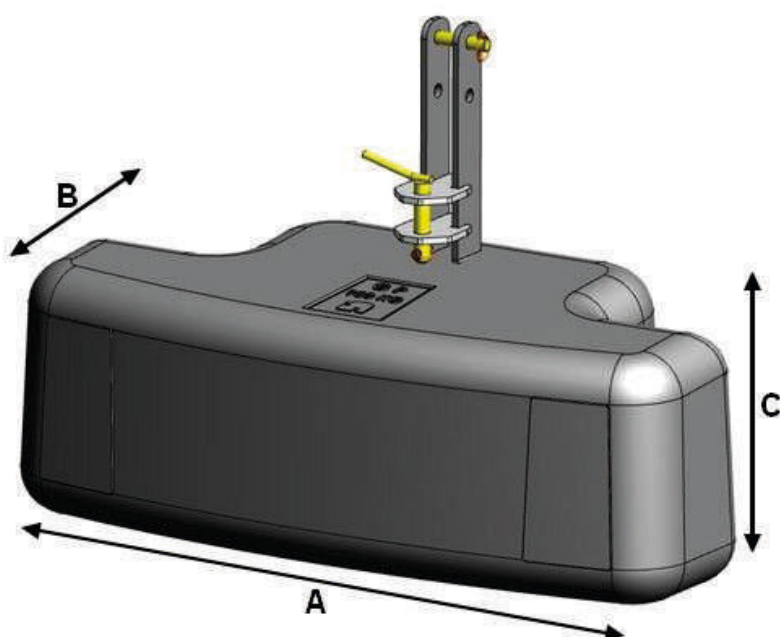

FRONTVÆGTE

Nummer	Beskrivelse	A	B	C	Salgspris
E350266	Frontvægt GP - 750 kg - cat. 2 - sort	1394	654	495	8.250,00
E350267	Frontvægt GP - 750 kg - cat. 2 - grøn	1394	654	495	8.250,00
E350268	Frontvægt GP - 750 kg - cat. 2 - grå	1394	654	495	8.250,00
E350269	Frontvægt GP - 900 kg - cat. 2 - sort	1394	654	495	10.150,00
E350270	Frontvægt GP - 900 kg - cat. 2 - grøn	1394	654	495	10.150,00
E350271	Frontvægt GP - 900 kg - cat. 2 - grå	1394	654	495	10.150,00
E350272	Frontvægt GP - 1000 kg - cat. 2 - sort	1394	654	495	10.750,00
E350273	Frontvægt GP - 1000 kg - cat. 2 - grøn	1394	654	495	10.750,00
E350274	Frontvægt GP - 1000 kg - cat. 2 - grå	1394	654	495	10.750,00
E350275	Frontvægt GP - 1200 kg - cat. 2 - sort	1394	654	495	12.250,00
E350276	Frontvægt GP - 1200 kg - cat. 2 - grøn	1394	654	495	12.250,00
E350277	Frontvægt GP - 1200 kg - cat. 2 - grå	1394	654	495	12.250,00
E350278	Frontvægt GP - 1400 kg - cat. 2 - sort	1394	654	495	13.550,00
E350279	Frontvægt GP - 1400 kg - cat. 2 - grøn	1394	654	495	13.550,00
E350280	Frontvægt GP - 1400 kg - cat. 2 - grå	1394	654	495	13.500,00

BEMÆRK!

Kan skaffes op til 2500 kg