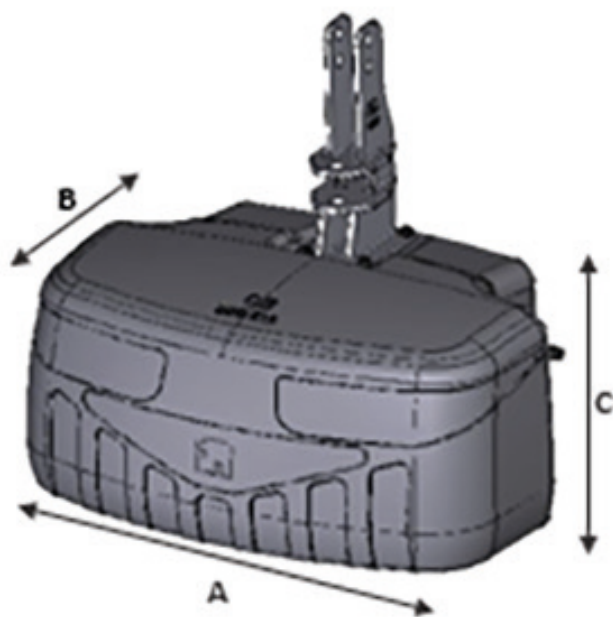

FRONTVÆGTE

Nummer	Beskrivelse	A	B	C	Salgspris
E350266	Frontvægt GP - 750 kg - cat. 2 - sort	1394	654	495	8.250,00
E350267	Frontvægt GP - 750 kg - cat. 2 - grøn	1394	654	495	8.250,00
E350268	Frontvægt GP - 750 kg - cat. 2 - grå	1394	654	495	8.250,00
E350269	Frontvægt GP - 900 kg - cat. 2 - sort	1394	654	495	10.150,00
E350270	Frontvægt GP - 900 kg - cat. 2 - grøn	1394	654	495	10.150,00
E350271	Frontvægt GP - 900 kg - cat. 2 - grå	1394	654	495	10.150,00
E350272	Frontvægt GP - 1000 kg - cat. 2 - sort	1394	654	495	10.750,00
E350273	Frontvægt GP - 1000 kg - cat. 2 - grøn	1394	654	495	10.750,00
E350274	Frontvægt GP - 1000 kg - cat. 2 - grå	1394	654	495	10.750,00
E350275	Frontvægt GP - 1200 kg - cat. 2 - sort	1394	654	495	12.250,00
E350276	Frontvægt GP - 1200 kg - cat. 2 - grøn	1394	654	495	12.250,00
E350277	Frontvægt GP - 1200 kg - cat. 2 - grå	1394	654	495	12.250,00
E350278	Frontvægt GP - 1400 kg - cat. 2 - sort	1394	654	495	13.550,00
E350279	Frontvægt GP - 1400 kg - cat. 2 - grøn	1394	654	495	13.550,00
E350280	Frontvægt GP - 1400 kg - cat. 2 - grå	1394	654	495	13.550,00

FRONTVÆGTE

FP Frontvægte CB

Nummer	Beskrivelse	A	B	C	Salgspris
E350281	Frontvægt CB - 1600 kg - cat. 3 - sort	1500	825	650	20.300,00
E350282	Frontvægt CB - 1600 kg - cat. 3 - grøn	1500	825	650	20.300,00
E350283	Frontvægt CB - 1600 kg - cat. 3 - grå	1500	825	650	20.300,00
E350284	Frontvægt CB - 1800 kg - cat. 3 - sort	1500	825	650	21.200,00
E350285	Frontvægt CB - 1800 kg - cat. 3 - grøn	1500	825	650	21.200,00
E350286	Frontvægt CB - 1800 kg - cat. 3 - grå	1500	825	650	21.200,00
E350287	Frontvægt CB - 2000 kg - cat. 3 - sort	1500	825	650	22.800,00
E350288	Frontvægt CB - 2000 kg - cat. 3 - grøn	1500	825	650	22.800,00
E350289	Frontvægt CB - 2000 kg - cat. 3 - grå	1500	825	650	22.800,00