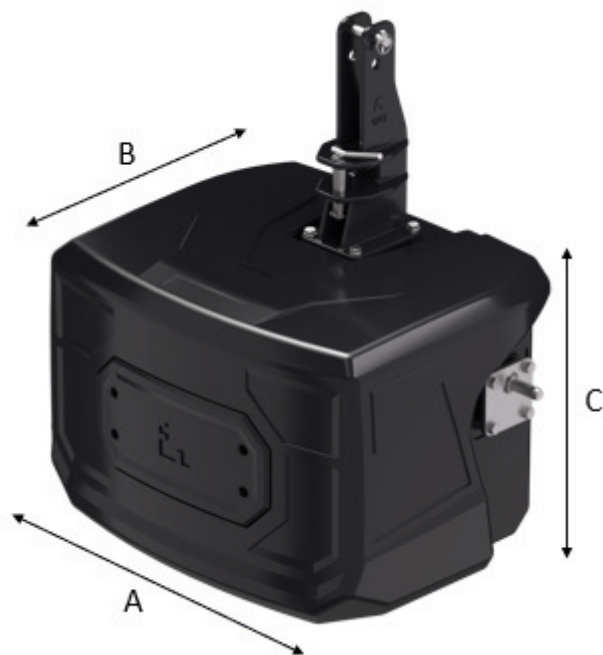

FRONTVÆGTE

FP Frontvægte RT-XL

Nummer	Beskrivelse	A	B	C	Salgspris
E350290	Frontvægt RT-XL - 2200 kg - cat. 3 - sort	1180	970	710	31.400,00
E350291	Frontvægt RT-XL - 2200 kg - cat. 3 - grøn	1180	970	710	31.400,00
E350292	Frontvægt RT-XL - 2200 kg - cat. 3 - grå	1180	970	710	31.400,00
E350293	Frontvægt RT-XL - 2500 kg - cat. 3 - sort	1180	970	710	35.400,00
E350294	Frontvægt RT-XL - 2500 kg - cat. 3 - grøn	1180	970	710	35.400,00
E350295	Frontvægt RT-XL - 2500 kg - cat. 3 - grå	1180	970	710	35.400,00