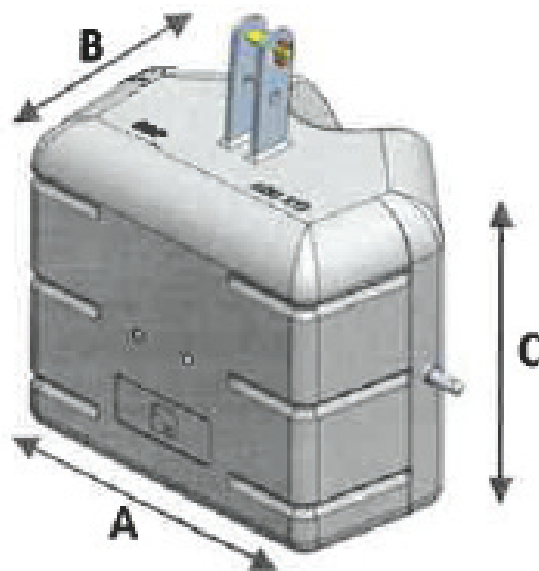

FRONTVÆGTE

FP Frontvægte RT-XL

Nummer	Beskrivelse	A	B	C	Salgspris
E350290	Frontvægt RT-XL - 2200 kg - cat. 3 - sort	1180	970	710	31.400,00
E350291	Frontvægt RT-XL - 2200 kg - cat. 3 - grøn	1180	970	710	31.400,00
E350292	Frontvægt RT-XL - 2200 kg - cat. 3 - grå	1180	970	710	31.400,00
E350293	Frontvægt RT-XL - 2500 kg - cat. 3 - sort	1180	970	710	35.400,00
E350294	Frontvægt RT-XL - 2500 kg - cat. 3 - grøn	1180	970	710	35.400,00
E350295	Frontvægt RT-XL - 2500 kg - cat. 3 - grå	1180	970	710	35.400,00

FRONTVÆGTE

FP Frontvægte BBP

Nummer	Beskrivelse	A	B	C	Salgspris
E360273	Frontvægt BBP - 400 kg - cat. 2 - sort	800	470	550	5.950,00
E360274	Frontvægt BBP - 600 kg - cat. 2 - sort	800	580	660	6.525,00
E360276	Frontvægt BBP - 800 kg - cat. 2 - sort	1043	650	660	6.950,00
E360277	Frontvægt BBP - 1000 kg - cat. 2 - sort	1095	760	660	8.250,00
E360278	Frontvægt BBP - 1200 kg - cat. 2 - sort	1095	760	660	8.950,00
E360280	Frontvægt BBP - 1500 kg - cat. 2 - sort	1095	760	660	12.500,00