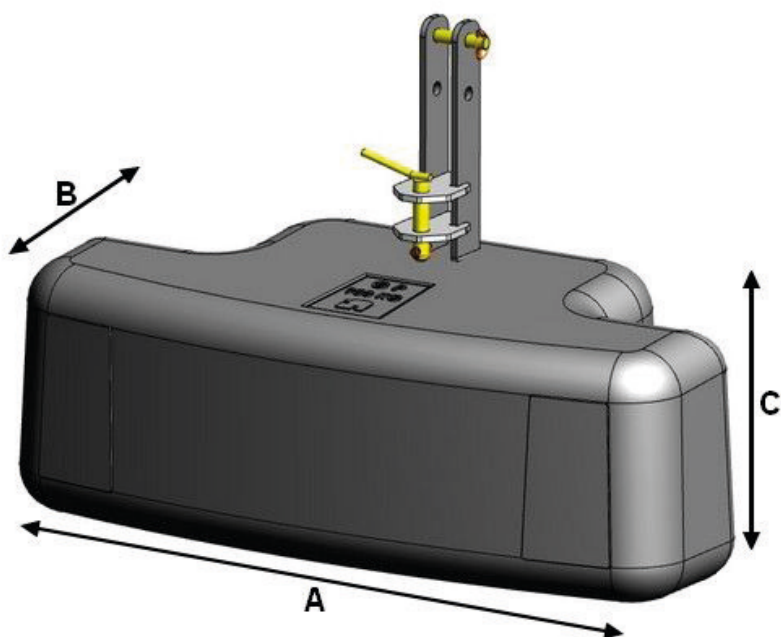

FRONTVÆGTE

Brdr. Holst Sørensen A/S

Tlf. +45 76 88 44 00 · www.bhsribe.dk

FRONTVÆGTE

FP Frontvægte GP

Nummer	Beskrivelse	A	B	C	Salgspris
E350250	Frontvægt GP - 200 kg - cat. 1/2 - sort	946	421	299	6.950,00
E350251	Frontvægt GP - 200 kg - cat. 1/2 - grøn	946	421	299	6.950,00
E350252	Frontvægt GP - 200 kg - cat. 1/2 - grå	946	421	299	6.950,00
E350253	Frontvægt GP - 250 kg - cat. 1/2 - sort	946	421	346	7.225,00
E350254	Frontvægt GP - 250 kg - cat. 1/2 - grøn	946	421	346	7.225,00
E350255	Frontvægt GP - 250 kg - cat. 1/2 - grå	946	421	346	7.225,00
E350256	Frontvægt GP - 300 kg - cat. 1/2 - sort	946	421	346	7.850,00
E350257	Frontvægt GP - 300 kg - cat. 1/2 - grøn	946	421	346	7.850,00
E350258	Frontvægt GP - 300 kg - cat. 1/2 - grå	946	421	346	7.850,00
E350259	Frontvægt GP - 400 kg - cat. 2 - sort	946	421	346	9.275,00
E350260	Frontvægt GP - 400 kg - cat. 2 - grøn	946	421	346	9.275,00
E350261	Frontvægt GP - 400 kg - cat. 2 - grå	946	421	346	9.275,00
E350262	Frontvægt GP - 600 kg - cat. 2 - sort	1394	654	427	7.950,00
E350264	Frontvægt GP - 600 kg - cat. 2 - grøn	1394	654	427	7.950,00
E350265	Frontvægt GP - 600 kg - cat. 2 - grå	1394	654	427	7.950,00