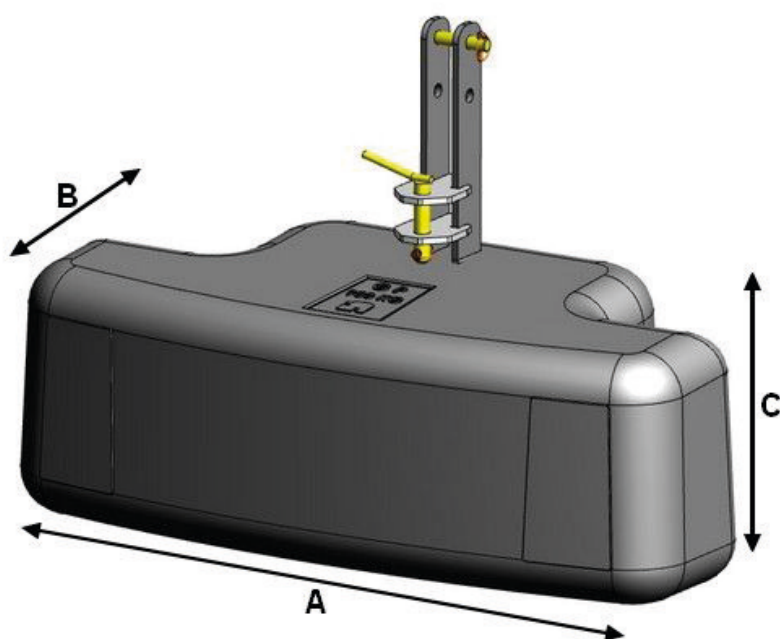

FRONTVÆGTE

Nummer	Beskrivelse	A	B	C	Salgspris
E350266	Frontvægt GP - 750 kg - cat. 2 - sort	1394	654	495	8.250,00
E350267	Frontvægt GP - 750 kg - cat. 2 - grøn	1394	654	495	8.250,00
E350268	Frontvægt GP - 750 kg - cat. 2 - grå	1394	654	495	8.250,00
E350269	Frontvægt GP - 900 kg - cat. 2 - sort	1394	654	495	10.150,00
E350270	Frontvægt GP - 900 kg - cat. 2 - grøn	1394	654	495	10.150,00
E350271	Frontvægt GP - 900 kg - cat. 2 - grå	1394	654	495	10.150,00
E350272	Frontvægt GP - 1000 kg - cat. 2 - sort	1394	654	495	10.750,00
E350273	Frontvægt GP - 1000 kg - cat. 2 - grøn	1394	654	495	10.750,00
E350274	Frontvægt GP - 1000 kg - cat. 2 - grå	1394	654	495	10.750,00
E350275	Frontvægt GP - 1200 kg - cat. 2 - sort	1394	654	495	12.250,00
E350276	Frontvægt GP - 1200 kg - cat. 2 - grøn	1394	654	495	12.250,00
E350277	Frontvægt GP - 1200 kg - cat. 2 - grå	1394	654	495	12.250,00
E350278	Frontvægt GP - 1400 kg - cat. 2 - sort	1394	654	495	13.550,00
E350279	Frontvægt GP - 1400 kg - cat. 2 - grøn	1394	654	495	13.550,00
E350280	Frontvægt GP - 1400 kg - cat. 2 - grå	1394	654	495	13.550,00