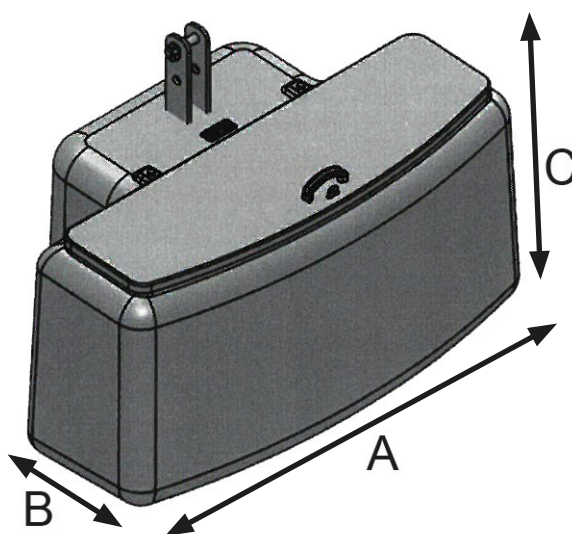

FRONTVÆGTE

Frontvægte med værktøjskasse

Nummer	Beskrivelse	A	B	C	Salgspris
E360250	Frontvægt TW-Box 600 kg - sort - 105 ltr.	1100	760	534	9.100,00
E360251	Frontvægt TW-Box 700 kg - sort - 105 ltr.	1100	760	534	10.300,00
E360252	Frontvægt TW-Box 800 kg - sort - 105 ltr.	1100	760	534	11.400,00
E360253	Frontvægt TW-Box 900 kg - sort - 105 ltr.	1100	760	534	12.600,00
E360254	Frontvægt TW-Box 1000 kg - sort - 105 ltr.	1100	760	534	13.900,00
E360255	Frontvægt TW-Box 1050 kg - sort - 160 ltr.	1440	825	700	10.900,00
E360256	Frontvægt TW-Box 1250 kg - sort - 160 ltr.	1440	825	700	13.400,00
E360257	Frontvægt TW-Box 1450 kg - sort - 160 ltr.	1440	825	700	15.750,00
E360258	Frontvægt TW-Box 1550 kg - sort - 160 ltr.	1440	825	700	17.150,00
E360259	Frontvægt TW-Box 1750 kg - sort - 160 ltr.	1440	825	700	20.800,00