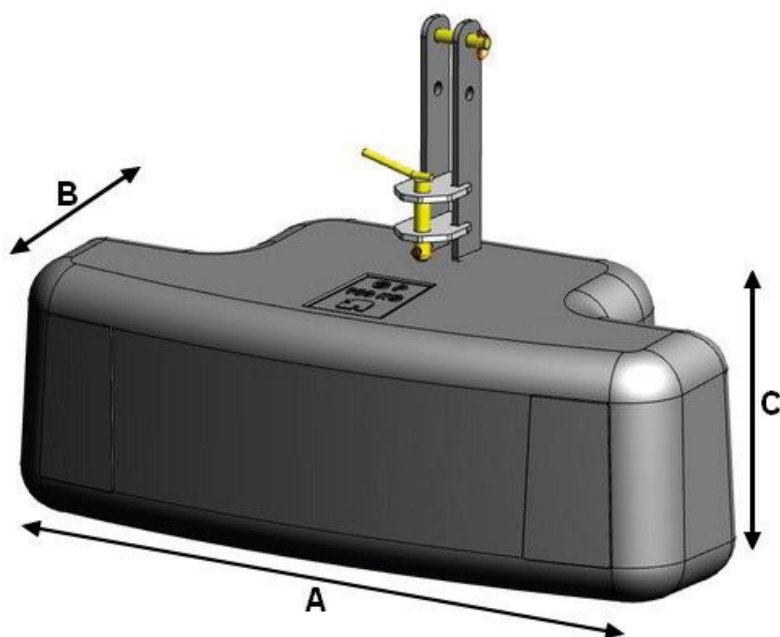

FRONTVÆGTE

Brdr. Holst Sørensen A/S

Tlf. +45 76 88 44 00 · www.bhsribe.dk

FRONTVÆGTE

FP Frontvægte GP

Nummer	Beskrivelse	A	B	C	Salgspris
E350250	Frontvægt GP - 200 kg - cat. 1/2 - sort	946	421	299	6.950,00
E350251	Frontvægt GP - 200 kg - cat. 1/2 - grøn	946	421	299	6.950,00
E350252	Frontvægt GP - 200 kg - cat. 1/2 - grå	946	421	299	6.950,00
E350253	Frontvægt GP - 250 kg - cat. 1/2 - sort	946	421	346	7.225,00
E350254	Frontvægt GP - 250 kg - cat. 1/2 - grøn	946	421	346	7.225,00
E350255	Frontvægt GP - 250 kg - cat. 1/2 - grå	946	421	346	7.225,00
E350256	Frontvægt GP - 300 kg - cat. 1/2 - sort	946	421	346	7.850,00
E350257	Frontvægt GP - 300 kg - cat. 1/2 - grøn	946	421	346	7.850,00
E350258	Frontvægt GP - 300 kg - cat. 1/2 - grå	946	421	346	7.850,00
E350259	Frontvægt GP - 400 kg - cat. 2 - sort	946	421	346	9.275,00
E350260	Frontvægt GP - 400 kg - cat. 2 - grøn	946	421	346	9.275,00
E350261	Frontvægt GP - 400 kg - cat. 2 - grå	946	421	346	9.275,00
E350262	Frontvægt GP - 600 kg - cat. 2 - sort	1394	654	427	7.950,00
E350264	Frontvægt GP - 600 kg - cat. 2 - grøn	1394	654	427	7.950,00
E350265	Frontvægt GP - 600 kg - cat. 2 - grå	1394	654	427	7.950,00