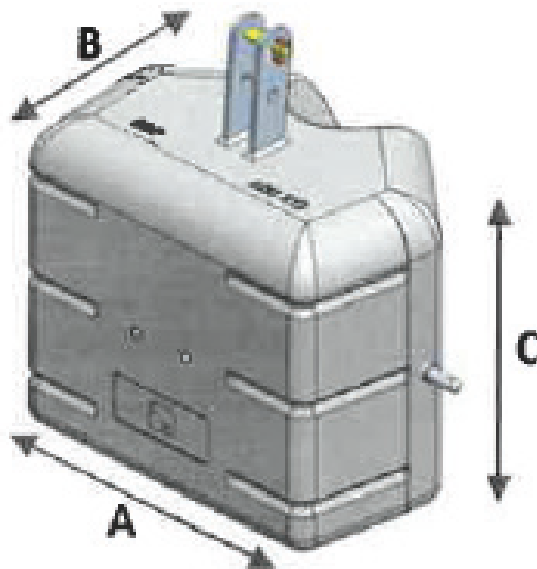

FRONTVÆGTE

FP Frontvægte RT-XL

Nummer	Beskrivelse	A	B	C	Salgspris
E350290	Frontvægt RT-XL - 2200 kg - cat. 3 - sort	1180	970	710	31.400,00
E350291	Frontvægt RT-XL - 2200 kg - cat. 3 - grøn	1180	970	710	31.400,00
E350292	Frontvægt RT-XL - 2200 kg - cat. 3 - grå	1180	970	710	31.400,00
E350293	Frontvægt RT-XL - 2500 kg - cat. 3 - sort	1180	970	710	35.400,00
E350294	Frontvægt RT-XL - 2500 kg - cat. 3 - grøn	1180	970	710	35.400,00
E350295	Frontvægt RT-XL - 2500 kg - cat. 3 - grå	1180	970	710	35.400,00

FRONTVÆGTE

FP Frontvægte BBP

Nummer	Beskrivelse	A	B	C	Salgspris
E360273	Frontvægt BBP - 400 kg - cat. 3 - sort	800	470	550	5.950,00
E360274	Frontvægt BBP - 600 kg - cat. 3 - sort	800	580	660	6.525,00
E360276	Frontvægt BBP - 800 kg - cat. 3 - sort	1043	650	660	6.950,00
E360277	Frontvægt BBP - 1000 kg - cat. 3 - sort	1095	760	660	8.250,00
E360278	Frontvægt BBP - 1200 kg - cat. 3 - sort	1095	760	660	8.950,00
E360280	Frontvægt BBP - 1500 kg - cat. 3 - sort	1095	760	660	12.500,00