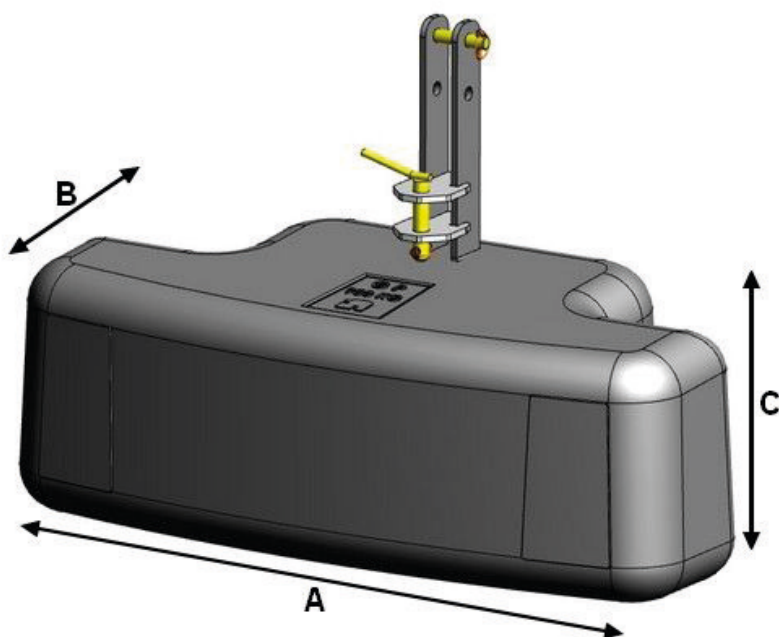

FRONTVÆGTE

Brdr. Holst Sørensen A/S

Tlf. +45 76 88 44 00 · www.bhsribe.dk

FRONTVÆGTE

FP Frontvægte GP

Nummer	Beskrivelse	A	B	C	Salgspris
E350250	Frontvægt GP - 200 kg - cat. 1/2 - sort	946	421	299	6.950,00
E350251	Frontvægt GP - 200 kg - cat. 1/2 - grøn	946	421	299	6.950,00
E350252	Frontvægt GP - 200 kg - cat. 1/2 - grå	946	421	299	6.950,00
E350253	Frontvægt GP - 250 kg - cat. 1/2 - sort	946	421	346	7.225,00
E350254	Frontvægt GP - 250 kg - cat. 1/2 - grøn	946	421	346	7.225,00
E350255	Frontvægt GP - 250 kg - cat. 1/2 - grå	946	421	346	7.225,00
E350256	Frontvægt GP - 300 kg - cat. 1/2 - sort	946	421	346	7.850,00
E350257	Frontvægt GP - 300 kg - cat. 1/2 - grøn	946	421	346	7.850,00
E350258	Frontvægt GP - 300 kg - cat. 1/2 - grå	946	421	346	7.850,00
E350259	Frontvægt GP - 400 kg - cat. 2 - sort	946	421	346	9.275,00
E350260	Frontvægt GP - 400 kg - cat. 2 - grøn	946	421	346	9.275,00
E350261	Frontvægt GP - 400 kg - cat. 2 - grå	946	421	346	9.275,00
E350262	Frontvægt GP - 600 kg - cat. 2 - sort	1394	654	427	7.950,00
E350264	Frontvægt GP - 600 kg - cat. 2 - grøn	1394	654	427	7.950,00
E350265	Frontvægt GP - 600 kg - cat. 2 - grå	1394	654	427	7.950,00

FRONTVÆGTE

FP Frontvægte CB

Nummer	Beskrivelse	A	B	C	Salgspris
E350281	Frontvægt CB - 1600 kg - cat. 3 - sort	1500	825	650	20.300,00
E350282	Frontvægt CB - 1600 kg - cat. 3 - grøn	1500	825	650	20.300,00
E350283	Frontvægt CB - 1600 kg - cat. 3 - grå	1500	825	650	20.300,00
E350284	Frontvægt CB - 1800 kg - cat. 3 - sort	1500	825	650	21.200,00
E350285	Frontvægt CB - 1800 kg - cat. 3 - grøn	1500	825	650	21.200,00
E350286	Frontvægt CB - 1800 kg - cat. 3 - grå	1500	825	650	21.200,00
E350287	Frontvægt CB - 2000 kg - cat. 3 - sort	1500	825	650	22.800,00
E350288	Frontvægt CB - 2000 kg - cat. 3 - grøn	1500	825	650	22.800,00
E350289	Frontvægt CB - 2000 kg - cat. 3 - grå	1500	825	650	22.800,00