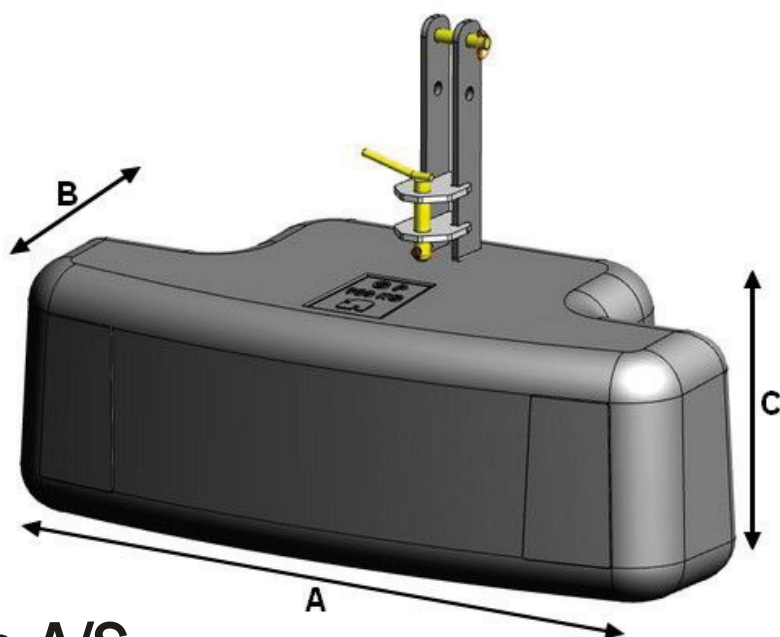

## FP Frontvægte GP

Nummer	Beskrivelse	A	B	C	Salgspris
E350250	Frontvægt GP - 200 kg - cat. 1/2 - sort	946	421	299	6.450,00
E350251	Frontvægt GP - 200 kg - cat. 1/2 - grøn	946	421	299	6.450,00
E350252	Frontvægt GP - 200 kg - cat. 1/2 - grå	946	421	299	6.450,00
E350253	Frontvægt GP - 250 kg - cat. 1/2 - sort	946	421	346	6.725,00
E350254	Frontvægt GP - 250 kg - cat. 1/2 - grøn	946	421	346	6.725,00
E350255	Frontvægt GP - 250 kg - cat. 1/2 - grå	946	421	346	6.725,00
E350256	Frontvægt GP - 300 kg - cat. 1/2 - sort	946	421	346	7.350,00
E350257	Frontvægt GP - 300 kg - cat. 1/2 - grøn	946	421	346	7.350,00
E350258	Frontvægt GP - 300 kg - cat. 1/2 - grå	946	421	346	7.350,00
E350259	Frontvægt GP - 400 kg - cat. 2 - sort	946	421	346	8.775,00
E350260	Frontvægt GP - 400 kg - cat. 2 - grøn	946	421	346	8.775,00
E350261	Frontvægt GP - 400 kg - cat. 2 - grå	946	421	346	8.775,00
E350262	Frontvægt GP - 600 kg - cat. 2 - sort	1394	654	427	7.350,00
E350264	Frontvægt GP - 600 kg - cat. 2 - grøn	1394	654	427	7.350,00
E350265	Frontvægt GP - 600 kg - cat. 2 - grå	1394	654	427	7.350,00