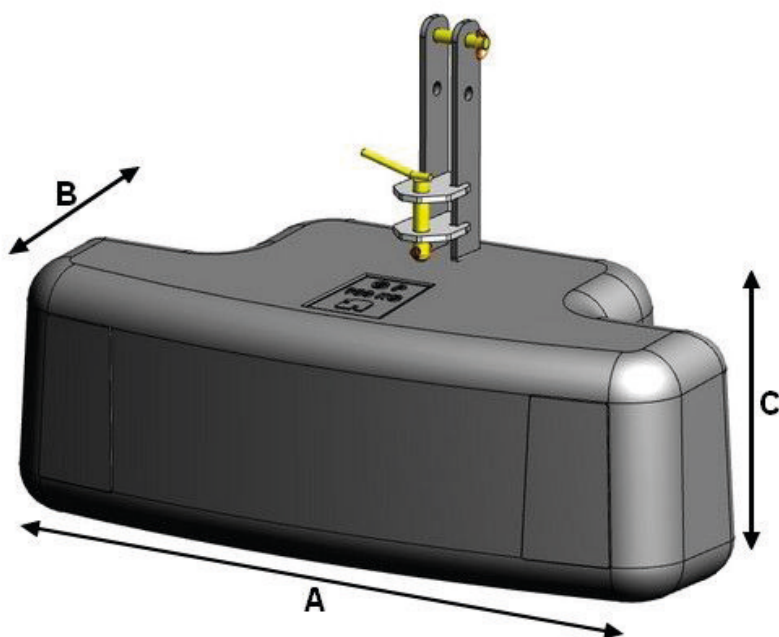

Frontvægte

Nummer	Beskrivelse	A	B	C	Salgspris
E350266	Frontvægt GP - 750 kg - cat. 2 - sort	1394	654	495	7.650,00
E350267	Frontvægt GP - 750 kg - cat. 2 - grøn	1394	654	495	7.650,00
E350268	Frontvægt GP - 750 kg - cat. 2 - grå	1394	654	495	7.650,00
E350269	Frontvægt GP - 900 kg - cat. 2 - sort	1394	654	495	9.650,00
E350270	Frontvægt GP - 900 kg - cat. 2 - grøn	1394	654	495	9.650,00
E350271	Frontvægt GP - 900 kg - cat. 2 - grå	1394	654	495	9.650,00
E350272	Frontvægt GP - 1000 kg - cat. 2 - sort	1394	654	495	10.150,00
E350273	Frontvægt GP - 1000 kg - cat. 2 - grøn	1394	654	495	10.150,00
E350274	Frontvægt GP - 1000 kg - cat. 2 - grå	1394	654	495	10.150,00
E350275	Frontvægt GP - 1200 kg - cat. 2 - sort	1394	654	495	11.550,00
E350276	Frontvægt GP - 1200 kg - cat. 2 - grøn	1394	654	495	11.550,00
E350277	Frontvægt GP - 1200 kg - cat. 2 - grå	1394	654	495	11.550,00
E350278	Frontvægt GP - 1400 kg - cat. 2 - sort	1394	654	495	12.850,00
E350279	Frontvægt GP - 1400 kg - cat. 2 - grøn	1394	654	495	12.850,00
E350280	Frontvægt GP - 1400 kg - cat. 2 - grå	1394	654	495	12.850,00

BEMÆRK!

Kan skaffes op til 2500 kg